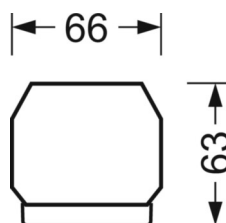

Механика

цвет корпуса	серебристый/ белый алюминий RAL 9006
размеры (LxWxH/DxH)	1531mm x 55mm x 33mm
вес (нетто)	2kg
Вид монтажа	сборка трековых систем, световая структура

DEEP-LINK

<https://www.regiolux.de/ru/article/19415004035>

Ссылка	LED 8000lm 840
ηLB	100 %
Φ ↓/↑	98 % / 2 %
UGR поп./вдоль	21.0 / 21.5

размеры

L	1531 mm	Длина
B	55 mm	Ширина
H	33 mm	Высота