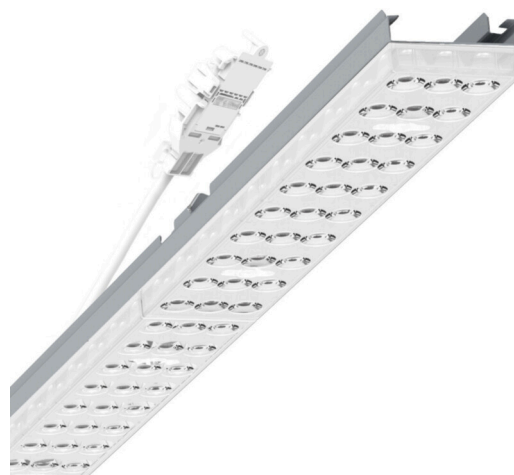

прибородержатель переменный - Individual.Lens.Optic - прямой широконаправленный свет - без видимых стыков

Ламподержатель из оцинкованного стального профиля, поверхность покрыта лаком на полиэфирной смоле. Крепление без инструментов с нажимными затворами, встроенными в конструкцию, обеспечивают защиту от кражи и взлома. В несущей трековой шине позиционируется по-разному. Цвет корпуса серебристый/ белый алюминий RAL 9006; Прямой широко направленный свет, распространяющийся через линзу «Individual.Lens.Optic» из пластика ПММА. Оптика отдельных линз делает сборку и установку предельно удобными, плоскость легко чистится. Тройные ряды из отдельных линз и лампо-/прибородержатели, идеально согласованные между собой, обеспечивают цельный вид без стыков и неравномерностей Подключение к электросети через присоединительный провод длиной 1 м для свободного позиционирования прибородержателя в световой полосе и 3-полюсную втычную деталь для быстрой сборки со свободным выбором фаз. Сменные блоки, позволяющие легко модернизировать освещение, существенно продлевают срок службы всей осветительной установки.

электротехника

Балласт	Электронный драйвер (1 штука)
Мощность системы	53W
сетевое напряжение	230V/50Hz
класс энергосбережения/Источник света	D

Оптика

Оснастка	LED, цветопередача/оттенок света CRI ≥ 80 / 4000K
Допуск для координаты цветности (MacAdam)	3SDCM
Фотобиологическая безопасность (светильник)	RG1
Номинальный световой поток	8196lm
Срок службы LED	50000h L80/B10 (Tq 35°C)
светоотдача светильников	154lm/W
Угол излучения	95° (C0) / 95° (C90)
UGR поп./вдоль	21.0 / 21.5

Механика

цвет корпуса	серебристый/ белый алюминий RAL 9006
размеры (LxWxH/DxH)	1531mm x 55mm x 33mm
вес (нетто)	2kg
Вид монтажа	сборка трековых систем, световая структура

DEEP-LINK

<https://www.regiolux.de/ru/article/19415004035>

Ссылка	LED 8000lm 840
ηLB	100 %
Φ ↓/↑	98 % / 2 %
UGR поп./вдоль	21.0 / 21.5

размеры

L	1531 mm	Длина
B	55 mm	Ширина
H	33 mm	Высота