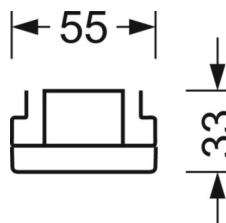

Механика

цвет корпуса	серебристый/ белый алюминий RAL 9006
размеры (LxWxH/DxH)	1531mm x 55mm x 33mm
вес (нетто)	2kg
Вид монтажа	сборка трековых систем, световая структура

DEEP-LINK

<https://www.regiolux.de/ru/article/19415004035>

Ссылка	LED 8000lm 840
ηLB	100 %
Φ ↓/↑	98 % / 2 %
UGR поп./вдоль	21.0 / 21.5

размеры

L	1531 mm	Длина
B	55 mm	Ширина
H	33 mm	Высота