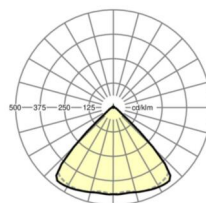

Механика

цвет корпуса	серебристый/ белый алюминий RAL 9006
размеры (LxWxH/DxH)	1531mm x 55mm x 33mm
вес (нетто)	2kg
Вид монтажа	сборка трековых систем, световая структура

DEEP-LINK

<https://www.regiolux.de/ru/article/19415004035>

Ссылка	LED 8000lm 840
ηLB	100 %
Φ ↓/↑	98 % / 2 %
UGR поп./вдоль	21.0 / 21.5

размеры

L	1531 mm	Длина
B	55 mm	Ширина
H	33 mm	Высота